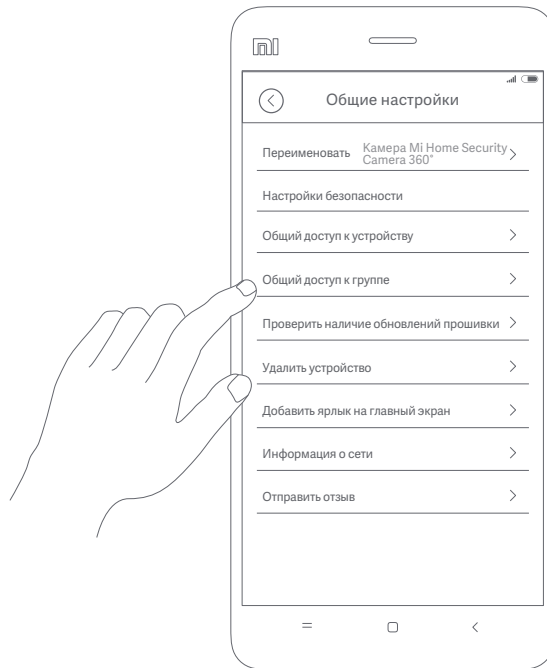

- **Общий доступ к устройству**

Поддержка обмена видео с членами семьи через мобильное приложение. Чтобы просмотреть видео, к которому предоставлен общий доступ, необходимо скачать приложение Mi Home и войти в него с использованием учетной записи Xiaomi.