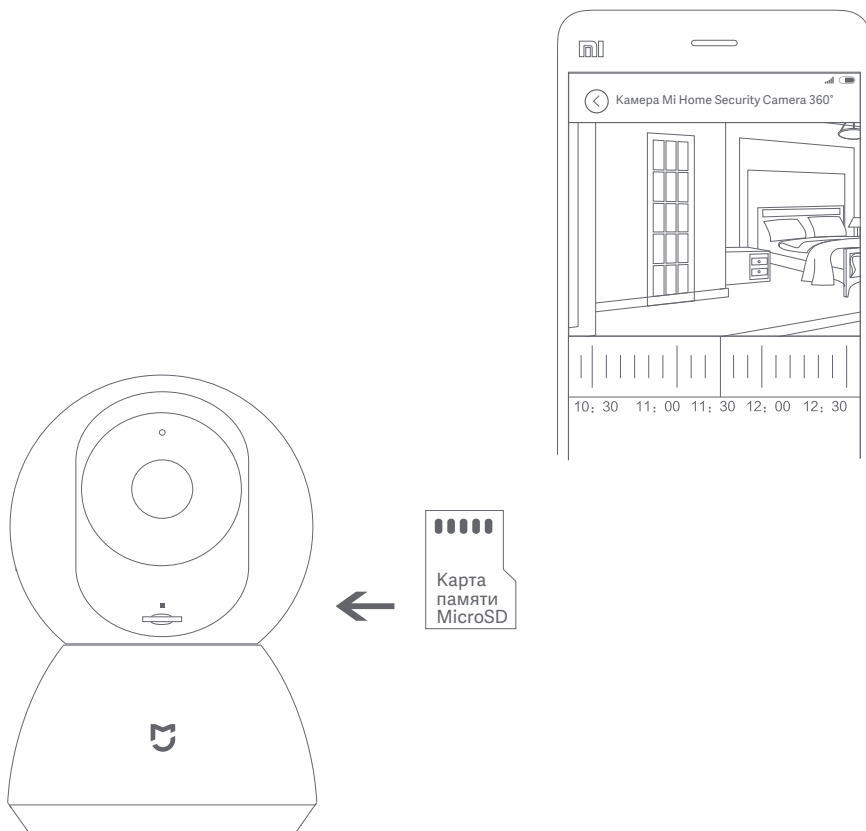

Камера Mi Home Security Camera 360° Руководство пользователя

Знакомство с изделием

- Содержимое упаковки: Камера Mi Home Security Camera 360° — 1 шт., адаптер питания — 1 шт., руководство пользователя — 1 шт.

- Поддержка экранов с различным разрешением.
- Поддержка дистанционного управления поворотом камеры на 360°.
- Поддержка широкоугольных изображений как с коррекцией искажений, так и без нее.

Дневной режим

Ночной режим

● **Воспроизведение**

Записи видеонаблюдения можно хранить на стороне камеры в карте памяти MicroSD.

Записи видеонаблюдения доступны для просмотра в любой момент.

- Проверьте, что камера обнаружила и правильно распознала карту памяти MicroSD.
- Поддержка карт памяти MicroSD емкостью до 32 ГБ (файловая система FAT32).