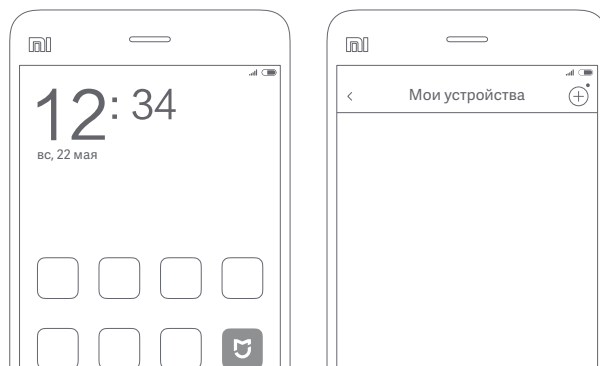

Когда камера включится, индикатор состояния замигает оранжевым.

- * Если индикатор состояния не мигает оранжевым цветом, нажмите и удерживайте кнопку сброса.
- * Не поворачивайте камеру вручную после включения. Если положение объектива камеры неточное, откалибруйте его в мобильном приложении.

- Установка приложения Mi Home

Отсканируйте QR-код или посетите магазин приложений, чтобы скачать приложение Mi Home.

Управляйте своим устройством и взаимодействуйте с другими домашними устройствами в приложении Mi Home.

- Настройка сопряжения

Запустите приложение Mi Home и добавьте устройство, следуя инструкциям на экране (проверьте, включена ли камера, есть ли доступ к сети, а затем выполните быстрое сопряжение, когда индикатор замигает оранжевым).