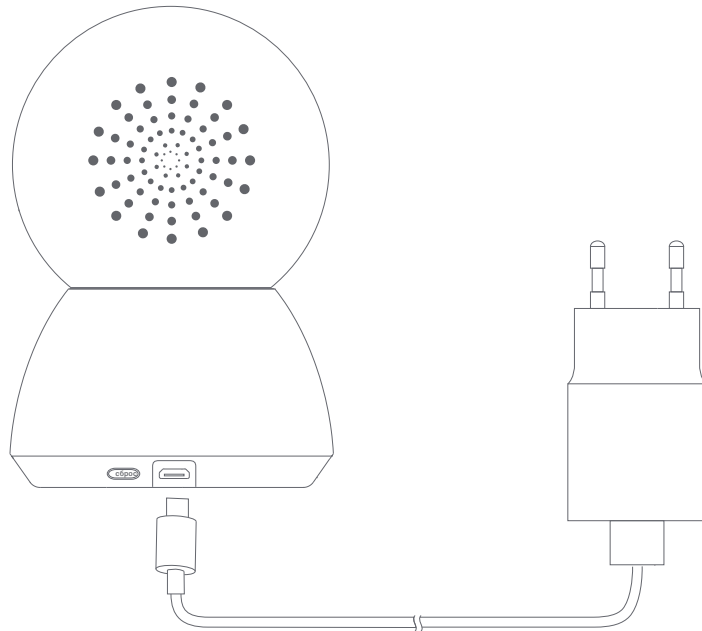

Камера Mi Home Security Camera 360° Руководство пользователя

Знакомство с изделием

- Содержимое упаковки: Камера Mi Home Security Camera 360° — 1 шт., адаптер питания — 1 шт., руководство пользователя — 1 шт.

- Технические характеристики

Наименование: Камера Mi Home Security Camera 360°

Модель: MIXJ04CM

Размеры: 115 x 78 x 78 мм

Масса: 239 г

Вход питания: 5 В --- 2 А

Угловое поле объектива: 100,4°

Разрешение: 720 тнд

Мигает синим: сетевое исключение

Часто мигает оранжевым: ожидается сопряжение

Редко мигает оранжевым: установка обновления прошивки

Настройка сопряжения

- Первое включение камеры

Подсоедините шнур питания адаптера к порту Micro-USB в нижней части камеры.

Когда камера включится, индикатор состояния замигает оранжевым.

- * Если индикатор состояния не мигает оранжевым цветом, нажмите и удерживайте кнопку сброса.
- * Не поворачивайте камеру вручную после включения. Если положение объектива камеры неточное, откалибруйте его в мобильном приложении.