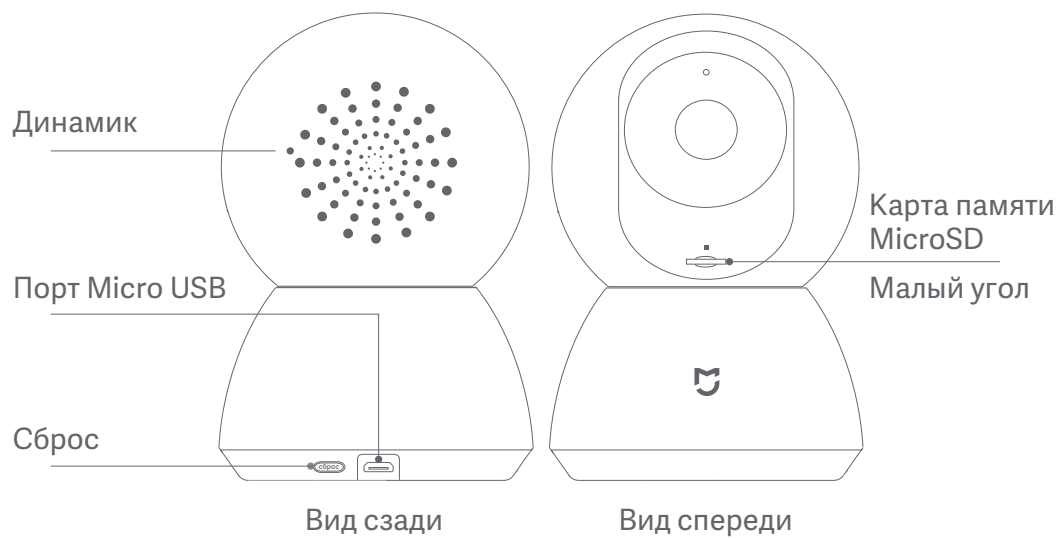

- Описание кнопки

Сброс: нажмите и удерживайте данную кнопку, чтобы восстановить заводские настройки

- Описание индикатора состояния

Постоянно светится синим: выполнено сопряжение, нормальное использование

Мигает синим: сетевое исключение

Часто мигает оранжевым: ожидается сопряжение

Редко мигает оранжевым: установка обновления прошивки