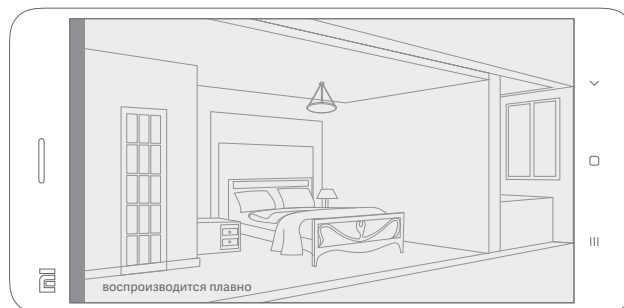

- Поддержка экранов с различным разрешением.
- Поддержка дистанционного управления поворотом камеры на 360°.
- Поддержка широкоугольных изображений как с коррекцией искажений, так и без нее.

Дневной режим