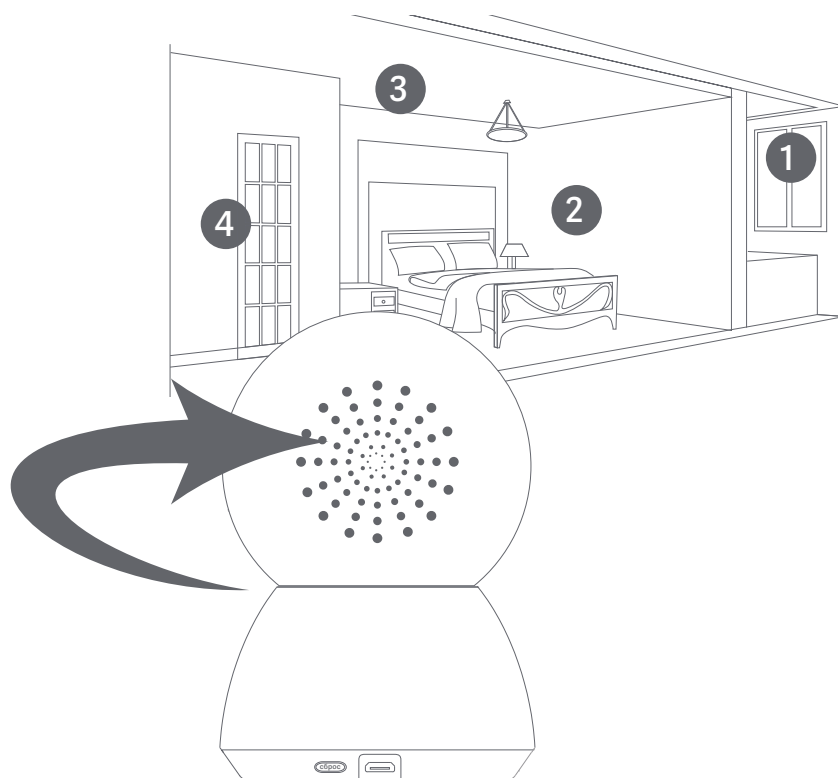

Камера Mi Home Security Camera 360° Руководство пользователя

Знакомство с изделием

- Содержимое упаковки: Камера Mi Home Security Camera 360° — 1 шт., адаптер питания — 1 шт., руководство пользователя — 1 шт.

Ночной режим

● **Воспроизведение**

Записи видеонаблюдения можно хранить на стороне камеры в карте памяти MicroSD.

Записи видеонаблюдения доступны для просмотра в любой момент.

- Проверьте, что камера обнаружила и правильно распознала карту памяти MicroSD.
- Поддержка карт памяти MicroSD емкостью до 32 ГБ (файловая система FAT32).

- Видеонаблюдение в автоматическом режиме

- Поддерживает несколько углов обзора; в один момент времени можно указать только один из них. Поддерживает добавление нескольких событий. Записи видеонаблюдения, снятые камерой под разными углами обзора в отдельно взятые моменты времени, передаются пользователям через мобильное приложение.
- Чувствительность (по умолчанию задана низкая чувствительность; поддерживается как низкая, так и высокая чувствительность). При обнаружении движения в поле зрения камеры записывается видео, которое передается пользователям.